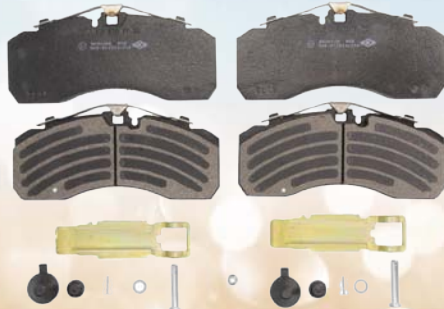

K 069799

2 976 Kč

K 164182K50

436 Kč

K 046771K50

2 403 Kč

K 067417K50

1 463 Kč

PŘIPRAVTE SE NA ZIMNÍ SEZÓNU

VÝBĚR Z NABÍDKY NEZÁVISLÝCH TOPENÍ

KOMPLETNÍ NABÍDKU NALEZNETE V IC E-CAT

Sada nezávislého topení, WEBASTO AIR TOP 2000 STC 24V, 2kW

Ventilátor, EBERSPÄCHER AIRTRONIC D4 24V

BPART

Svíčka žhavicí, EBERSPÄCHER AIRTRONIC D2, D4 24V

BPART

Čerpadlo palivové, 24V, WEBASTO THERMO 90/S/ST; WEBASTO AIR TOP 2000/S/ST