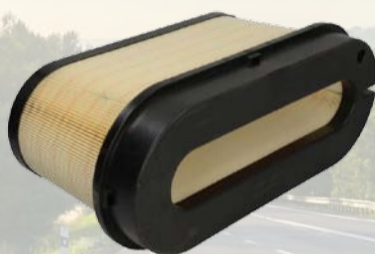

NEJŠIRŠÍ NABÍDKA FILTRŮ HENGST

KOMPLETNÍ NABÍDKU NALEZNETE V IC E-CAT

Filtr vzduchový, MERCEDES

E2060L

1 776 Kč

Filtr olejový, MERCEDES, SETRA

E824H D264

479 Kč

Filtr kabinový, MERCEDES, MAN, NEOPLAN